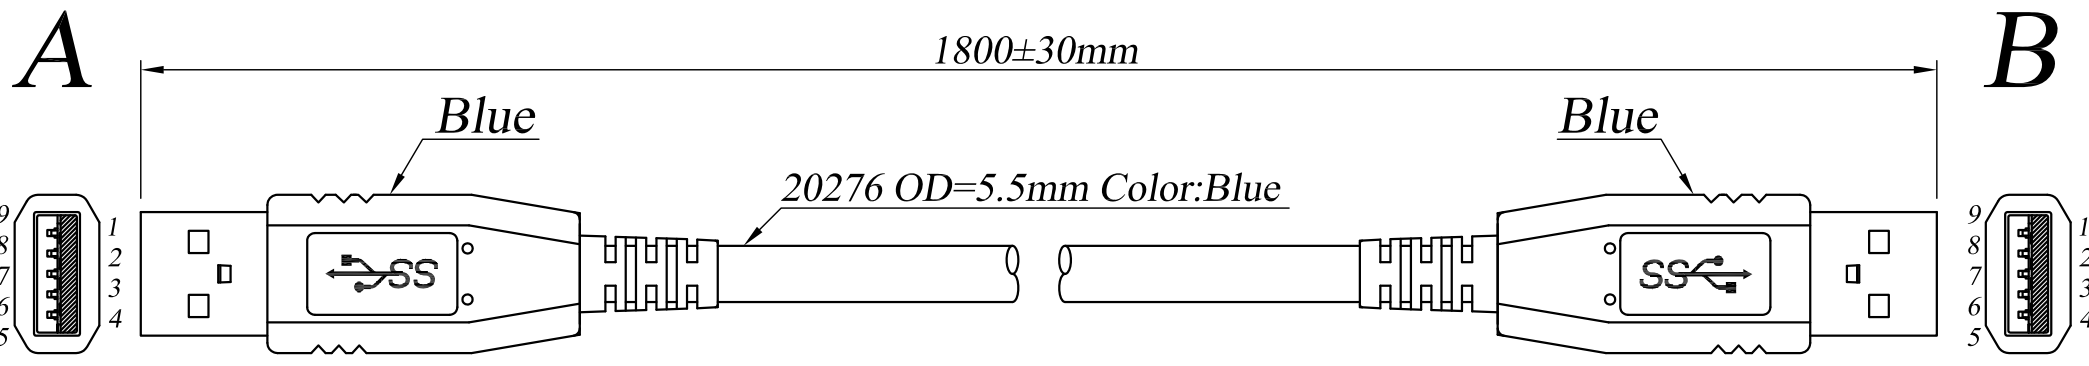

1 2 3 4 5

A B C D

USB3.0 A-TYPE  
Plug

USB3.0 A-TYPE  
Plug

 PROJECTION  TOLERANCE UNLESS OTHERWISE SPECIFIED XX ±0.5 .X ±0.25 .XX ±0.10 .XXX ±0.05	 YIMTEK ELECTRONIC CO., LTD.	
	UNITS MM	DATE. 28/04/2010 REVISE. A/0 TITLE. USB 3.0 Cable PART NO. DWG NO.
核准者 APPROVAL	審圖者 CHECKED Allen	繪圖者 DRAWING Tino

項次 NO	修改內容說明 DESCRIPTION	繪圖者 DRAWING	修改日期 EDIT DATA	版次 REV

1 2 3 4 5