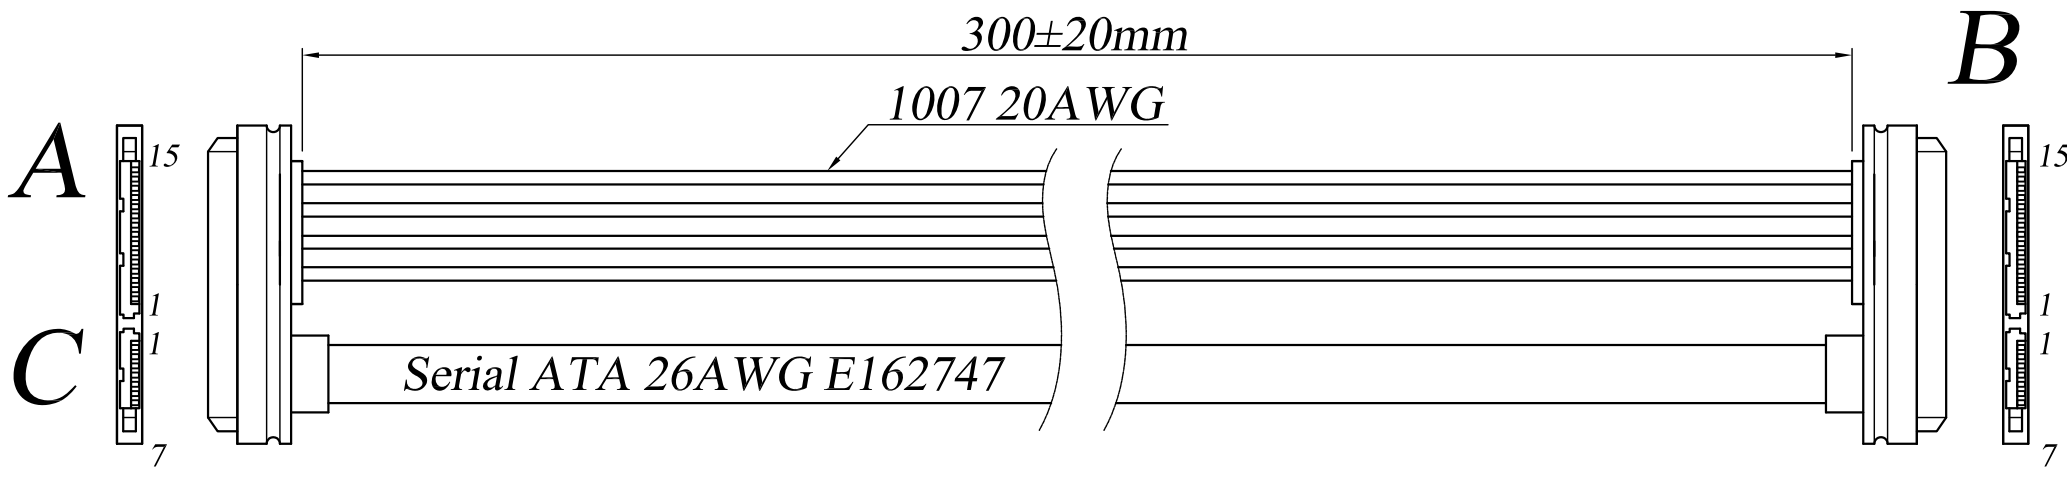

1 2 3 4 5

A

SATA 7+15  
180°

SATA 7+15  
180°

**RoHS**  
 2002/95/EC  
 YIMTEK

<b>PROJECTION</b>		<b>TOLERANCE UNLESS OTHERWISE SPECIFIED</b>		<b>YIMTEK ELECTRONIC CO., LTD.</b>	
		<i>XX</i> ±0.5		<b>DATE.</b> 14/09/2009	
<b>UNITS</b>		<i>.X</i> ±0.25		<b>REVISE.</b> A/0	
<b>MM</b>		<i>.XX</i> ±0.10		<b>TITLE.</b> Cable	
		<i>.XXX</i> ±0.05		<b>PART NO.</b>	
<b>核准者</b> APPROVAL		<b>審圖者</b> CHECKED		<b>繪圖者</b> DRAWING	
		Allen		Tino	
				<b>DWG NO.</b>	